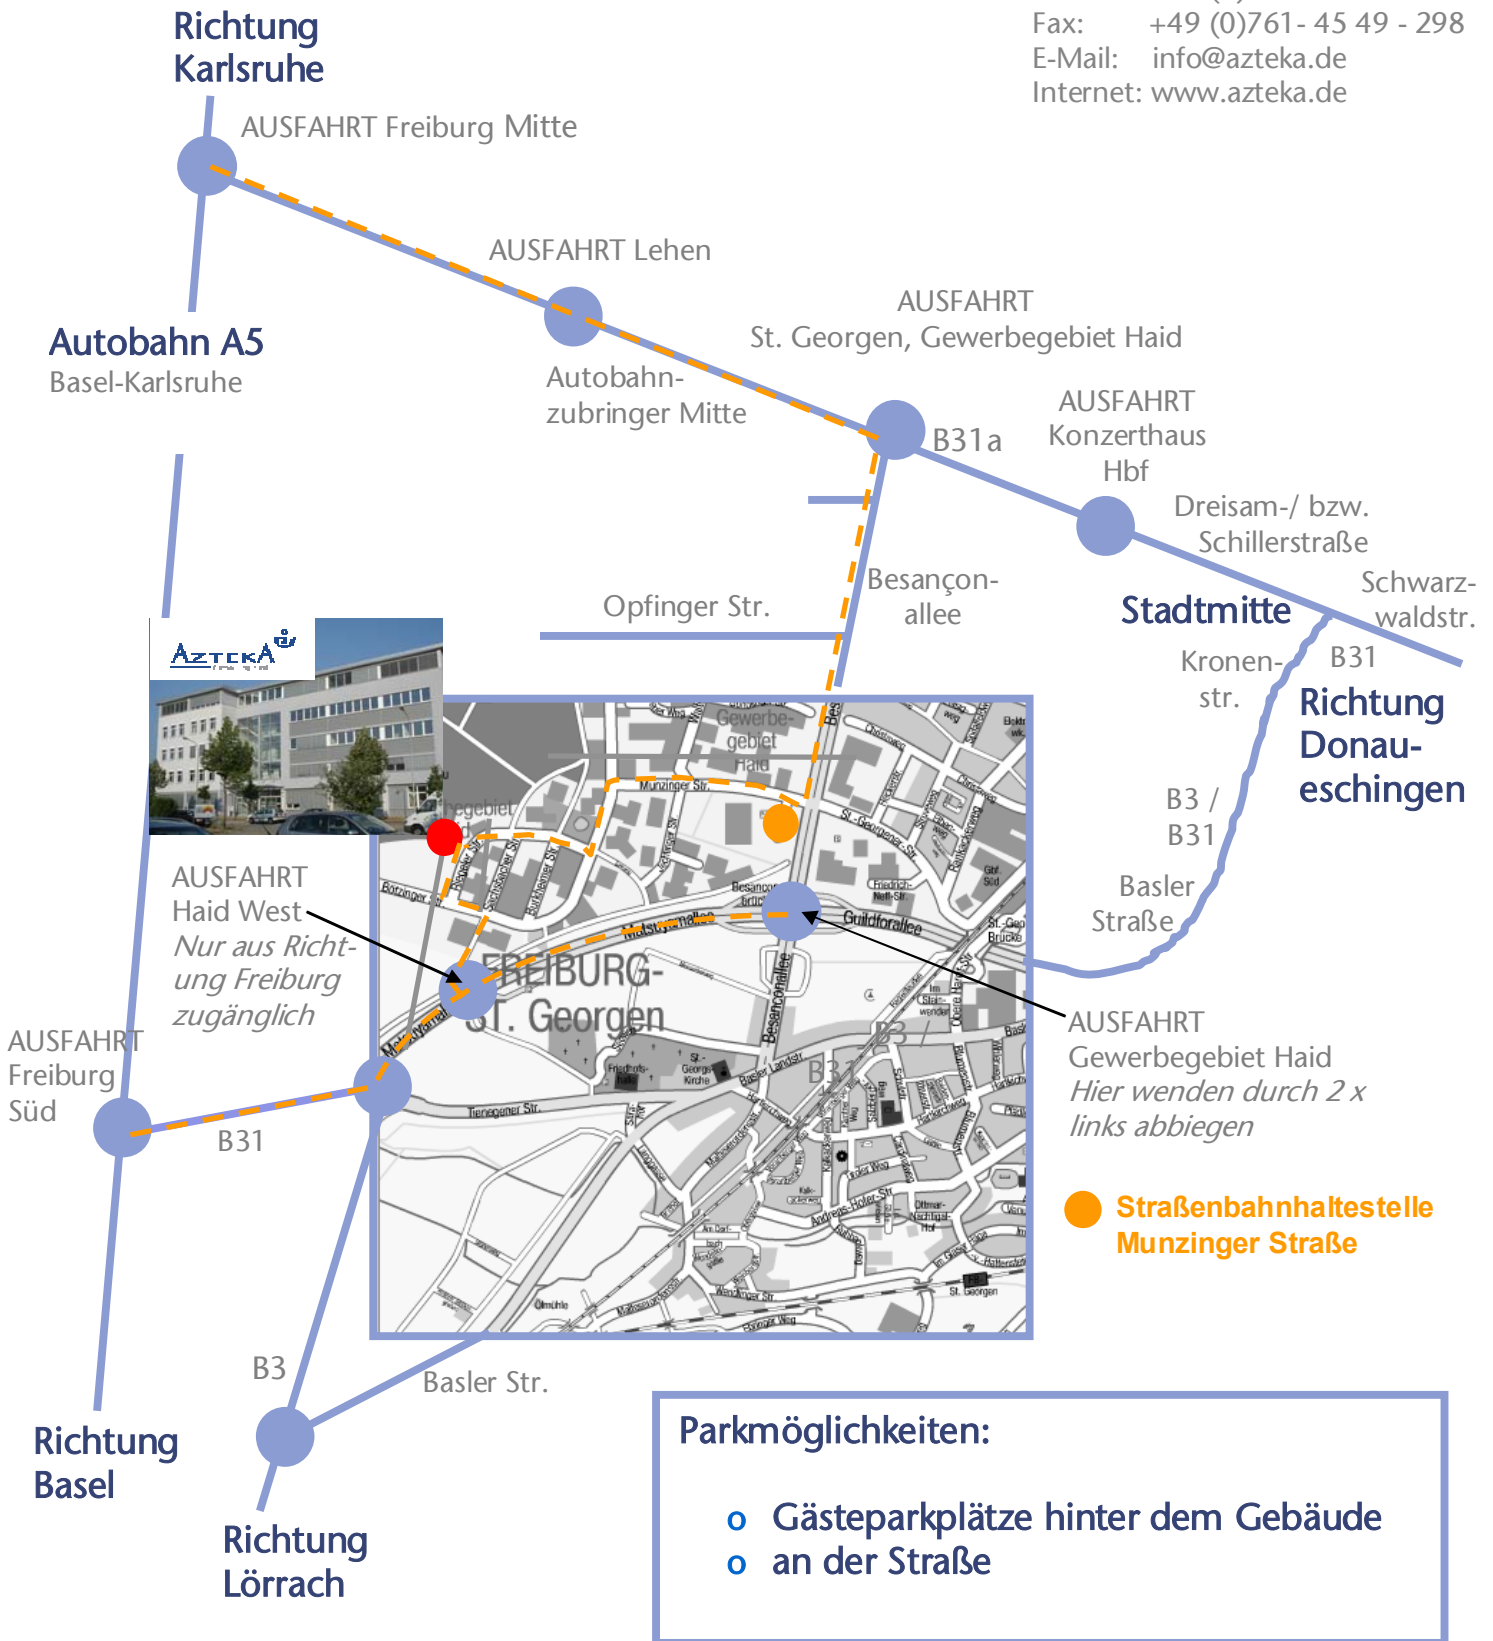

## Wegbeschreibung:

### Mit dem PKW aus nördlicher Richtung:

- A5 Karlsruhe / Basel
- Ausfahrt Freiburg Mitte, Richtung Freiburg.
- Ausfahrt St. Georgen / Gewerbegebiet Haid, Besançon Allee Richtung St. Georgen
- Auf Höhe des Daimler Benz Autohauses rechts in die Munzinger Str., Haid West.
- Diese bis zum Ende durchfahren, dann links in die Bötzingler Straße.
- Nächste rechts in die Riegeler Straße, diese den Bogen entlang fahren, das Gebäude finden Sie auf der rechten Seite.
- Besucherparkplätze finden Sie hinter dem Gebäude.

### Mit dem PKW aus südlicher Richtung:

- A5 Basel / Karlsruhe
- Ausfahrt Freiburg Süd, B31 Richtung Freiburg.
- Ausfahrt St. Georgen / Gewerbegebiet Haid, Matsujamaallee Richtung Gewerbegebiet Haid.
- Auf der Brücke zwei Mal links halten, Richtung Haid West / Schallstadt.
- Ausfahrt Gewerbegebiet Haid West nehmen.
- Links in die Bötzingler Straße.
- Nächste rechts in die Riegeler Straße, das Gebäude finden Sie auf der linken Seite.
- Besucherparkplätze finden Sie hinter dem Gebäude.

### Mit dem PKW aus östlicher Richtung:

- B31 aus Richtung Donaueschingen.
- In der Stadtmitte auf die Bundesstraße 3 Richtung Lörrach wechseln.
- Ausfahrt Gewerbegebiet Haid West nehmen.
- Links in die Bötzingler Straße.
- Nächste rechts in die Riegeler Straße, das Gebäude finden Sie auf der linken Seite.
- Besucherparkplätze finden Sie hinter dem Gebäude.